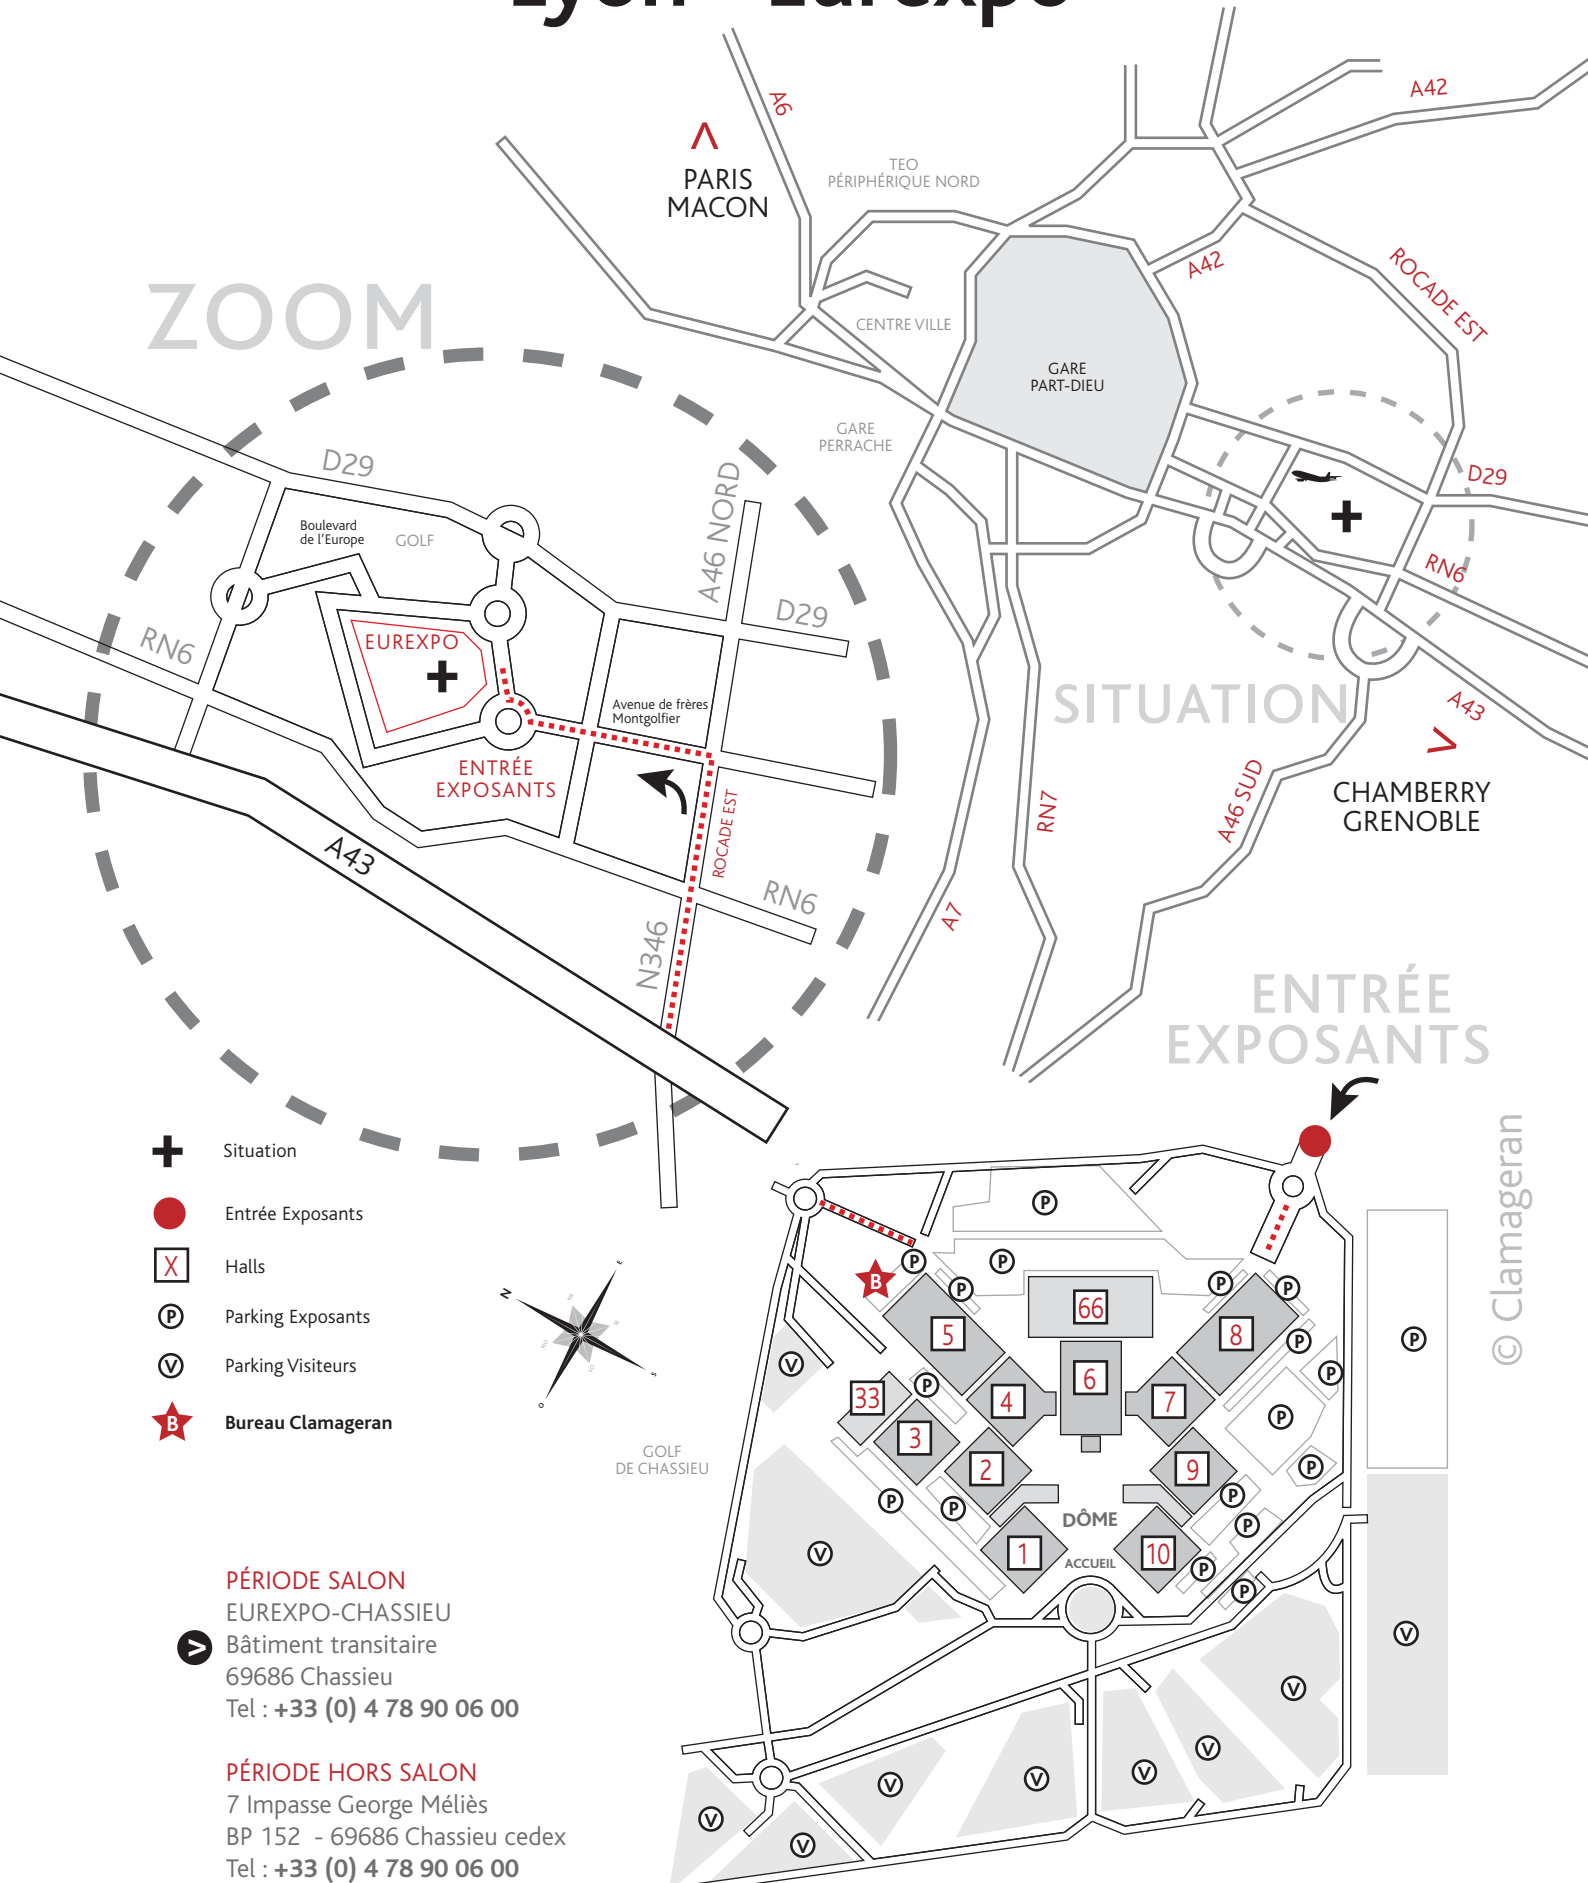

Accès au bureau Clamageran-Expositions Lyon - Eurexpo

- +** Situation
- Entrée Exposants
- X** Halls
- P** Parking Exposants
- V** Parking Visiteurs
- ★** Bureau Clamageran

PÉRIODE SALON
EUREXPO-CHASSIEU
 Bâtiment transitaire
 69686 Chassieu
 Tel : **+33 (0) 4 78 90 06 00**